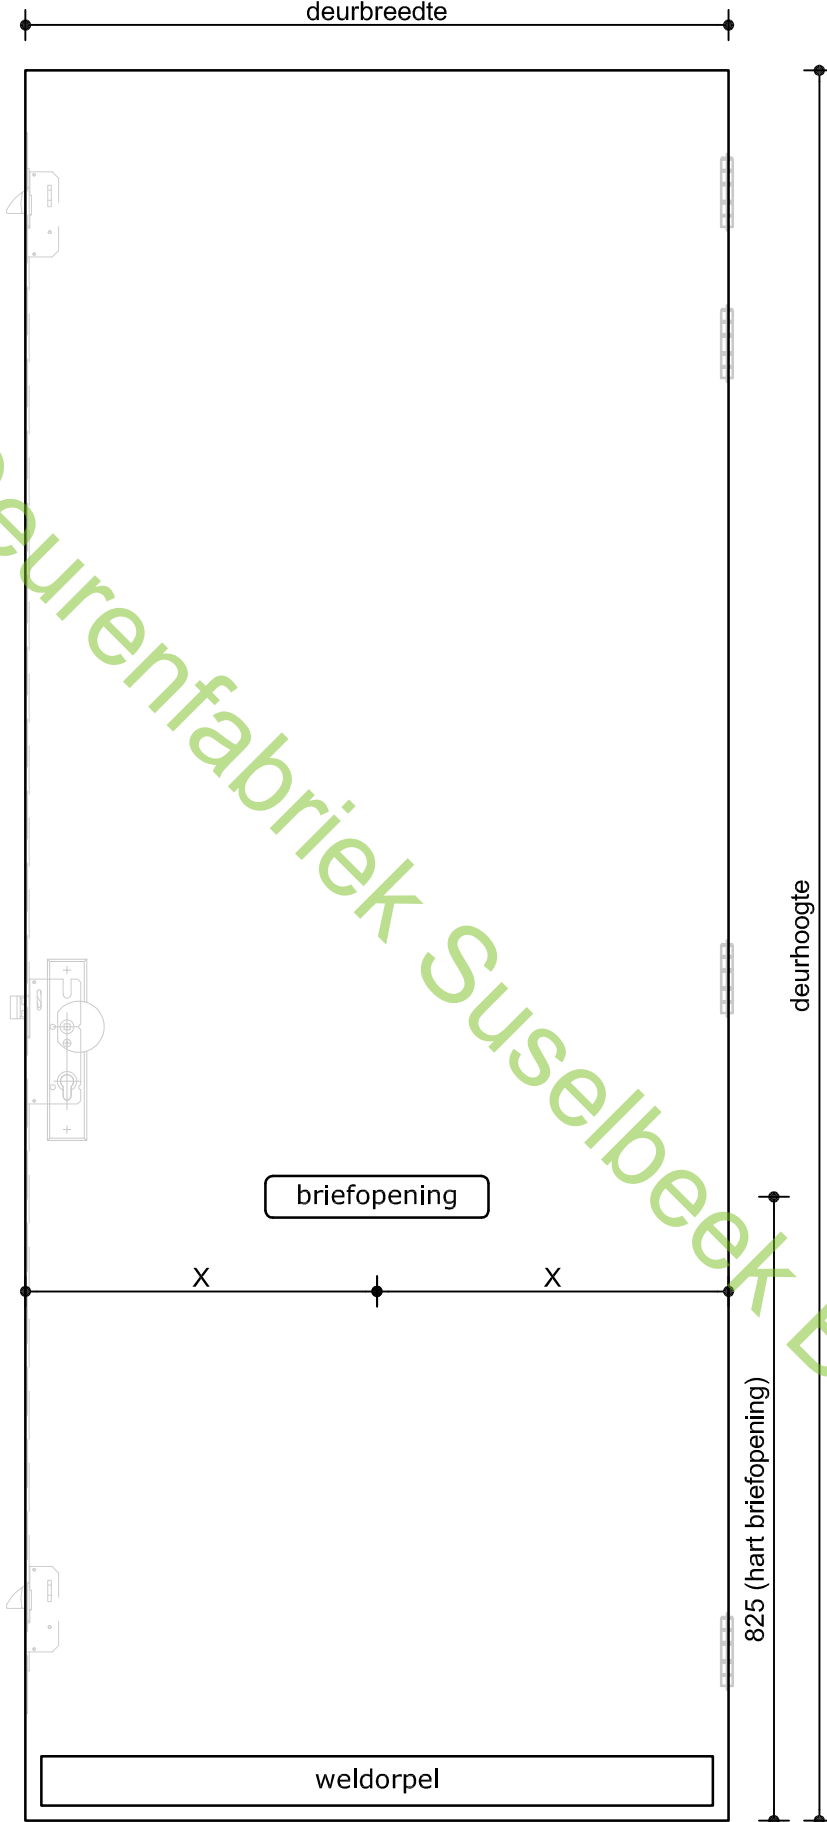

deurbreedte

deurhoogte

briefopening

X

X

825 (hart briefopening)

weldorpel

100 jaar

Deurenfabriek
Suselbeek b.v.

Omschrijving:
VOORAANZICHT
SAMENGESTELDE DEUR

Datum: 01-nov.-'23
Tekenaar: Roy Me
Schaal: 1:10

Model:

9500